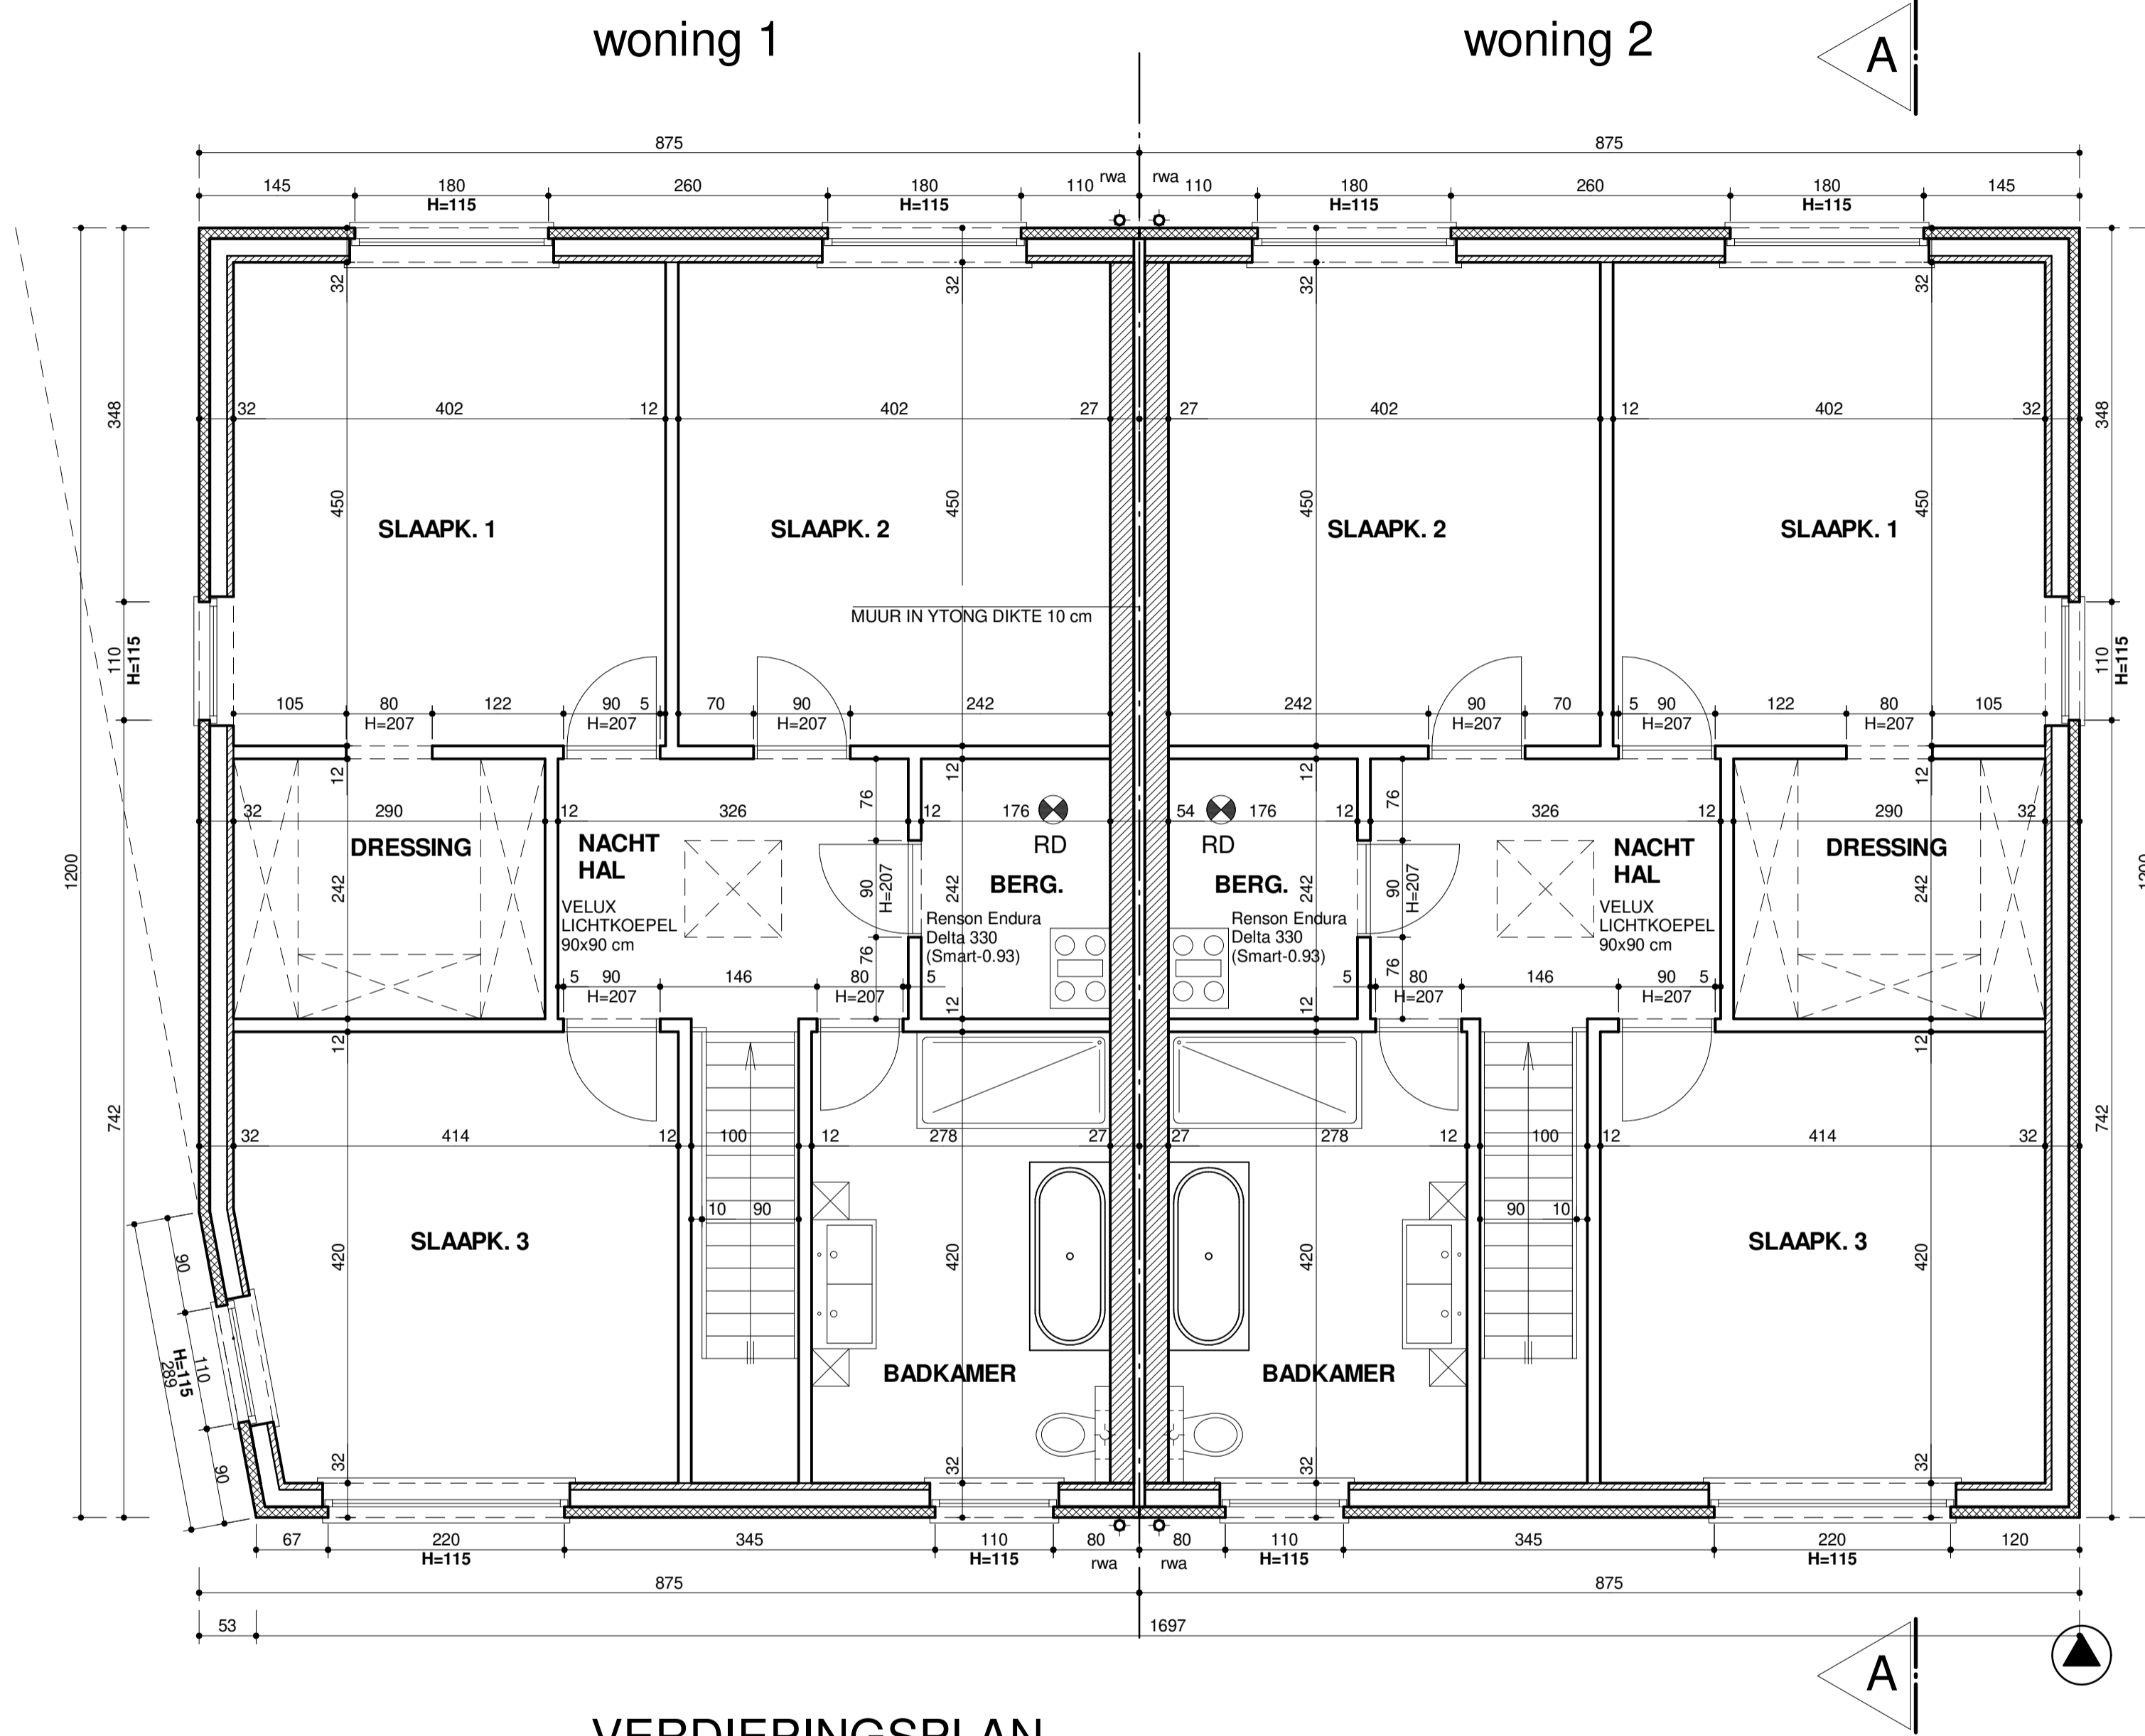

dat. 27.05.2023  
plan. 05/12  
afmetingen in cm  
schaal 1/50

Haida Homes N.V.  
Wolfstraat 83, 2780 Puurs Sint Amands

VERDIEPINGSPLAN